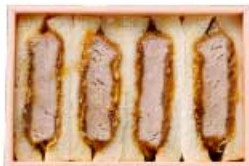

肉じゃがコロッケ
1個 260円
【卵・乳成分・小麦】

豚そぼろコロッケ
1個 260円
【卵・乳成分・小麦】

野菜コロッケ
1個 260円
【卵・乳成分・小麦】

ミンチかつ
1個 420円
【卵・乳成分・小麦】

蟹クリームコロッケ
1個 560円
【卵・乳成分・小麦・えび・かに】

ごま団子
3個 200円
【卵・乳成分・小麦】

とんかつソースセット
80円
とんかつソース
ゆずドレッシング
すりごま・からし
【小麦】

フリーズドライ
かつらの豚汁
250円
玉ねぎ・人参・ごぼう
【なし】

タルタルソース
50円
【卵・小麦】

キャベツ
100円
【なし】

ご予約
承り中

5人分
団樂セット
3名さま分 4,500円

(ヒレかつ120g、ロースかつ120g、海老かつ3尾、ミンチかつ1個、コロッケ2個、野菜かつ3種、ソーセージ3本、キャベツ)

【卵・乳成分・小麦・えび】

海老かつサンド
1,100円

【卵・乳成分・小麦・えび】

かつサンド
1,100円

(ロースまたはヒレ)
【卵・乳成分・小麦】

とんかつの
美味しさを引き立つ
「厳選・原産地」の
黒七味付き

ご家族やご親戚のお集まりに、
ポリニュームたっぷり
豪華な盛り合わせを
ご用意しました。
専門店の味を、ご家庭でも
お楽しみください。

かつくら

名代
とんかつ

かつくらミント神戸店