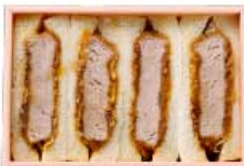

タルタルソース
 50円
 【卵・小麦】

キャベツ
 100円
 【なし】

ご予約
承り中

3名さま分 **4,500円**

ヒレかつ120g、ロースかつ120g、海老かつ3尾、ミンチかつ1個、コロッケ2個、野菜かつ3種、ソーセージ3本、キャベツとソースセット

【卵・乳成分・小麦・えび】

海老かつサンド
1,100円

【卵・乳成分・小麦・えび】

かつサンド
1,100円

(ロースまたはヒレ)
【卵・乳成分・小麦】

とんかつの
美味しさを引き立つ
「厳選・原産地」の
黒七味付き

ご家族やご親戚のお集まりに、
ポリユームたっぷり
豪華な盛り合わせを
ご用意しました。
専門店の味を、ご家庭でも
お楽しみください。

かつくら

名代
とんかつ

かつくら近鉄草津店

草津市渋川 1-1-50 近鉄百貨店草津店 5F