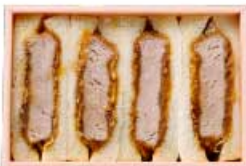

夏野菜と生ベーコンの
豆乳クリームコロッケ
1個 420円
【卵・乳成分・小麦】

野菜の湯葉巻きかつ
1個 460円
【卵・乳成分・小麦】

大海老かつ
1尾 980円
【卵・乳成分・小麦・えび】

海老かつ
1尾 380円
【卵・乳成分・小麦・えび】

帆立かつ【青森県産】
1個 150円
【卵・乳成分・小麦】

蟹クリームコロッケ
1個 560円
【卵・乳成分・小麦・えび・かに】

肉じゃがコロッケ
1個 260円
【卵・乳成分・小麦】

豚そぼろコロッケ
1個 260円
【卵・乳成分・小麦】

野菜コロッケ
1個 260円
【卵・乳成分・小麦】

ミンチかつ
1個 420円
【卵・乳成分・小麦】

ごま団子
3個 200円
【卵・乳成分・小麦】

米沢三元豚
ヒレかつ
40g 600円 80g 900円 120g 1,200円 160g 1,500円
【卵・乳成分・小麦】

米沢三元豚
ロースかつ
80g 700円 120g 1,000円 160g 1,300円
【卵・乳成分・小麦】

とんかつソースセット
80円
とんかつソース
ゆずドレッシング
すりごま・からし
【小麦】

フリーズドライ
かつらの豚汁
250円
玉ねぎ・人参・ごぼう
【なし】

タルタルソース
50円
【卵・小麦】

キャベツ
100円
【なし】

ご予約承り中
3名さま分 4,500円

ヒレかつ120g、ロースかつ120g、海老かつ3尾、ミンチかつ1個、コロッケ2個、野菜かつ3種、ソーセージ3本、キャベツとソースセット

【卵・乳成分・小麦・えび】

海老かつサンド
1,100円

【卵・乳成分・小麦・えび】

かつサンド
1,100円

（ロースまたはヒレ）

【卵・乳成分・小麦】

とんかつの
 美味しさを引き立つ
 「厳選・原産地」の
 黒七味付き

ご家族やご親戚のお集まりに、
 ポリユームたっぷり
 豪華な盛り合わせを
 ご用意しました。
 専門店の味を、ご家庭でも
 お楽しみください。

名代
 とんかつ