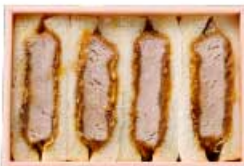

肉じゃがコロッケ  
1個 260円  
【卵・乳成分・小麦】

豚そぼろコロッケ  
1個 260円  
【卵・乳成分・小麦】

野菜コロッケ  
1個 260円  
【卵・乳成分・小麦】

ミンチかつ  
1個 420円  
【卵・乳成分・小麦】

ごま団子  
3個 200円  
【卵・乳成分・小麦】

平田牧場三元豚  
ヒレかつ  
80g 1,000円 120g 1,300円 160g 1,600円  
【卵・乳成分・小麦】

平田牧場三元豚  
ロースかつ  
120g 1,100円 160g 1,400円  
【卵・乳成分・小麦】

とんかつソースセット  
80円  
とんかつソース  
ゆずドレッシング  
すりごま・からし  
【小麦】

タルタルソース  
50円  
【卵・小麦】

キャベツ  
100円  
【なし】

ご予約  
承り中

3名さま分 **3,580円**

ヒレかつ120g、ロースかつ120g、海老かつ3尾、ミンチかつ1個、コロッケ2個、野菜かつ3種、ソーセージ3本、キャベツとソースセット

【卵・乳成分・小麦・えび】

海老かつサンド  
1,100円

【卵・乳成分・小麦・えび】

かつサンド  
1,100円

（ロースまたはヒレ）  
【卵・乳成分・小麦】

とんかつの  
美味しさを引き立つ  
「厳選・原産地」の  
黒七味付き

ご家族やご親戚のお集まりに、  
ボリュームたっぷり  
豪華な盛り合わせを  
ご用意しました。  
専門店の味を、ご家庭でも  
お楽しみください。

かつくら