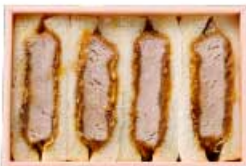

肉じゃがコロッケ
 1個 260円
 【卵・乳成分・小麦】

豚そぼろコロッケ
 1個 260円
 【卵・乳成分・小麦】

野菜コロッケ
 1個 260円
 【卵・乳成分・小麦】

ミンチかつ
 1個 420円
 【卵・乳成分・小麦】

蟹クリームコロッケ
 1個 560円
 【卵・乳成分・小麦・えび・かに】

国産 ヒレかつ	平田牧場金華豚 ヒレかつ
90g 1,100円	120g 2,100円
120g 1,400円	160g 2,700円
160g 1,700円	200g 3,300円

【卵・乳成分・小麦】

国産 ロースかつ	平田牧場金華豚 ロースかつ
120g 1,200円	120g 2,000円
160g 1,500円	160g 2,600円
	200g 3,200円

【卵・乳成分・小麦】

とんかつソースセット
 80円
 とんかつソース
 ゆずドレッシング
 ずりごま・からし
 【小麦】

タルタルソース
 50円
 【卵・小麦】

キャベツ
 100円
 【なし】

ご予約
承り中

3名さま分 **3,780円**

国産ヒレかつ120g、国産ロースかつ120g、
海老かつ3尾、ミンチかつ1個、コロッケ2個、
野菜かつ3種、ソーセージ3本、キャベツと
ソースセット

【卵・乳成分・小麦・えび】

海老かつサンド
1,200円

【卵・乳成分・小麦・えび】

かつサンド
1,200円

(ロースまたはヒレ)
【卵・乳成分・小麦】

とんかつの
美味しさを引き立つ
「厳選・原産地」の
黒七味付き

ご家族やご親戚のお集まりに、
ポリウムたっぷり
豪華な盛り合わせを
ご用意しました。
専門店の味を、ご家庭でも
お楽しみください。