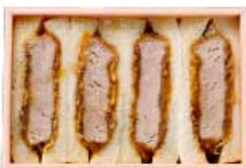

肉じゃがコロッケ
1個 **260円**
【卵・乳成分・小麦】

豚そぼろコロッケ
1個 **260円**
【卵・乳成分・小麦】

野菜コロッケ
1個 **260円**
【卵・乳成分・小麦】

ミンチかつ
1個 **420円**
【卵・乳成分・小麦】

蟹クリームコロッケ
1個 **560円**
【卵・乳成分・小麦・えび・かに】

ごま団子
3個 **200円**
【卵・乳成分・小麦】

平田牧場三元豚
ヒレかつ
80g 1,000円
120g **1,300円**
160g 1,600円
【卵・乳成分・小麦】

平田牧場三元豚
ロースかつ
120g **1,100円**
160g 1,400円
120g **1,500円**
160g 1,900円
【卵・乳成分・小麦】

とんかつソースセット
80円
とんかつソース
ゆずドレッシング
すりごま・からし
【小麦】

タルタルソース
50円
【卵・小麦】

キャベツ
100円
【なし】

ご予約承り中
3名さま分 3,580円

ヒレかつ120g、ロースかつ120g、海老かつ3尾、ミンチかつ1個、コロッケ2個、野菜かつ3種、ソーセージ3本、キャベツとソースセット

【卵・乳成分・小麦・えび】

海老かつサンド
1,100円

【卵・乳成分・小麦・えび】

かつサンド
1,100円

(ロースまたはヒレ)
 【卵・乳成分・小麦】

とんかつの
 美味しさを引き立つ
 「厳選・原産地」の
 黒七味付き

ご家族やご親戚のお集まりに、
 ポリユームたっぷり
 豪華な盛り合わせを
 ご用意しました。
 専門店の味を、ご家庭でも
 お楽しみください。

かつくら