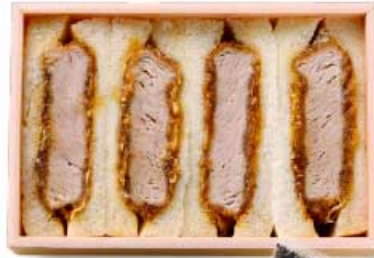

タルタルソース
 50円
 【卵・小麦】

キャベツ
 100円
 【なし】

海老かつサンド
1,100円

【卵・乳成分・小麦・えび】

かつサンド
1,100円

【ロースまたはヒレ】

【卵・乳成分・小麦】

とんかつの
美味しさを引き立つ
「紙巻・厚切」の
黒七味付き