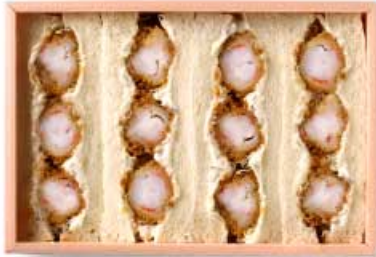

霧島山麓 SPF 豚
 ロースかつ
 80g 700円 120g 1,000円 160g 1,300円
 霧島山麓 SPF 豚
 ロースかつ
 80g 1,000円 120g 1,400円 160g 1,800円
 【卵・乳成分・小麦】

とんかつソースセット
 80円
 とんかつソース
 ゆずドレッシング
 すりごま・からし
 【小麦】

フリーズドライ
 かつらの豚汁
 250円
 玉ねぎ・人参・ごぼう
 【なし】

タルタルソース
 50円
 【卵・小麦】

キャベツ
 100円
 【なし】

海老かつサンド
1,100円

【卵・乳成分・小麦・えび】

かつサンド
1,100円

【ロースまたはヒレ】

【卵・乳成分・小麦】

とんかつの
美味しさを引き立つ
「紙巻・厚切」の
黒七味付き