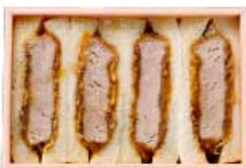

肉じゃがコロッケ
1個 260円
【卵・乳成分・小麦】

豚そぼろコロッケ
1個 260円
【卵・乳成分・小麦】

野菜コロッケ
1個 260円
【卵・乳成分・小麦】

ミンチかつ
1個 420円
【卵・乳成分・小麦】

蟹クリームコロッケ
1個 560円
【卵・乳成分・小麦・えび・かに】

ごま団子
3個 200円
【卵・乳成分・小麦】

平田牧場三元豚
ヒレかつ
80g 1,000円 120g 1,300円 160g 1,600円
【卵・乳成分・小麦】

平田牧場三元豚
ロースかつ
120g 1,100円 160g 1,400円
120g 1,500円 160g 1,900円
【卵・乳成分・小麦】

とんかつソースセット
80円
とんかつソース
ゆずドレッシング
すりごま・からし
【小麦】

タルタルソース
50円
【卵・小麦】

キャベツ
100円
【なし】

ご予約
承り中

3名さま分 **3,580円**

ヒレかつ120g、ロースかつ120g、海老かつ3尾、ミンチかつ1個、コロッケ2個、野菜かつ3種、ソーセージ3本、キャベツとソースセット

【卵・乳成分・小麦・えび】

海老かつサンド
1,100円

【卵・乳成分・小麦・えび】

かつサンド
1,100円

(ロースまたはヒレ)
【卵・乳成分・小麦】

とんかつの
美味しさを引き立つ
「厳選・原産地」の
黒七味付き

ご家族やご親戚のお集まりに、
ポリユームたっぷり
豪華な盛り合わせを
ご用意しました。
専門店の味を、ご家庭でも
お楽しみください。

かつくら