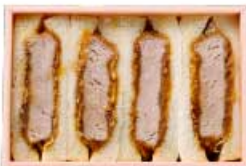

**とんかつソースセット**  
 80円 とんかつソース  
 ゆずドレッシング  
 すりごま・からし  
 【小麦】

**フリーズドライ  
 かつらの豚汁**  
 250円  
 玉ねぎ・人参・ごぼう  
 【なし】

**タルタルソース**  
 50円  
 【卵・小麦】

**キャベツ**  
 100円  
 【なし】

ご予約  
承り中

3名さま分 **4,500円**

ヒレかつ120g、ロースかつ120g、海老かつ3尾、野菜の湯葉巻きかつ1個、コロッケ2個、野菜かつ3種、ソーセージ3本、キャベツとソースセット

【卵・乳成分・小麦・えび】

海老かつサンド  
**1,100円**

【卵・乳成分・小麦・えび】

かつサンド  
**1,100円**

(ロースまたはヒレ)

【卵・乳成分・小麦】

とんかつの  
美味しさを引き立つ  
「厳選・原産地」の  
黒七味付き

ご家族やご親戚のお集まりに、  
ポリユームたっぷり  
豪華な盛り合わせを  
ご用意しました。  
専門店の味を、ご家庭でも  
お楽しみください。