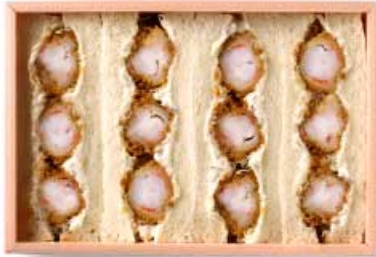

**とんかつソースセット 80円**  
 とんかつソース  
 ゆずドレッシング  
 すりごま・からし  
 【小麦】

**フリーズドライかつらの豚汁 250円**  
 玉ねぎ・人参・ごぼう  
 【なし】

**タルタルソース 50円**  
 【卵・小麦】

**キャベツ 100円**  
 【なし】

海老かつサンド  
1,100円

【卵・乳成分・小麦・えび】

かつサンド  
1,100円

（ロースまたはヒレ）

【卵・乳成分・小麦】

とんかつの  
美味しさを引き立つ  
「紙巻・厚揚げ」の  
黒七味付き

かつくら

名代  
とんかつ

かつくら 枚方モール店

枚方市岡東 19-1 枚方モール 1F

全て国産米を使用しております。アレルギー特定原材料は従業員にお尋ねください。掲載内容は、2025年3月現在の情報です。商品・価格・仕様などの情報は予告なしに変更、また、販売を終了させていただく場合がございます。価格はすべて総額（税込）表示です。