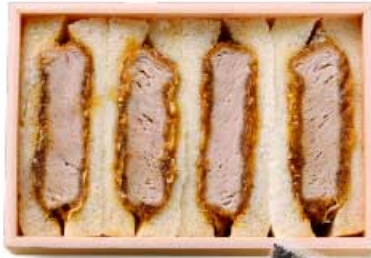

タルタルソース
50円
【卵・小麦】

キャベツ
100円
【なし】

海老かつサンド
1,100円

【卵・乳成分・小麦・えび】

かつサンド
1,100円

【卵・乳成分・小麦】

とんかつの
美味しさ引き立つ
「新選・厚了軒」の
黒七味付き

かつくら