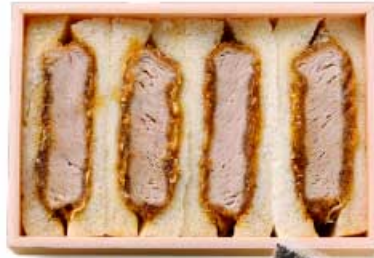

**とんかつソースセット 80円**  
 とんかつソース  
 ゆずドレッシング  
 すりごま・からし  
 【小麦】

**フリーズドライかつらの豚汁 250円**  
 玉ねぎ・人参・ごぼう  
 【なし】

**タルタルソース 50円**  
 【卵・小麦】

**キャベツ 100円**  
 【なし】

海老かつサンド  
1,100円

【卵・乳成分・小麦・えび】

かつサンド  
1,100円

（ロースまたはヒレ）